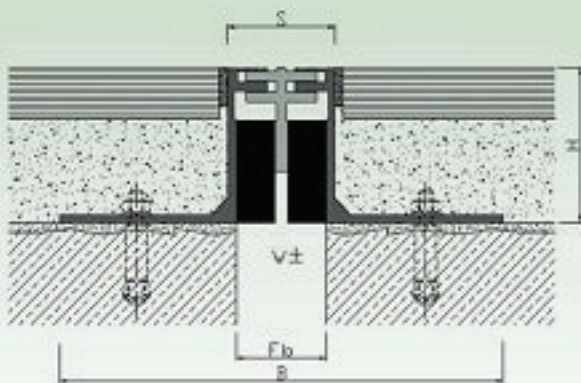

DEFLEX® 425/AL

Pentru pardoseli

Profiluri rosturi de trecere pentru toate tipurile finisari (carda manuala, piatra naturala, piatra turnata, etc). Suprafata neteda si concept atractiv.

A se vedea de asemenea, sfaturile pentru planificare si instalare

Tip	425/AL
Fb [mm] pana la	35
H [mm]	60
B [mm] aprox.	175
S [mm] aprox.	43
Miscare w [mm] orizontala	16 (±8)
Culori intercalate	natural
Material	Aluminium, cauciuc celular
	4
Lungime standard [m]	
Capacitate sarcina [kN]	

33

425/AL