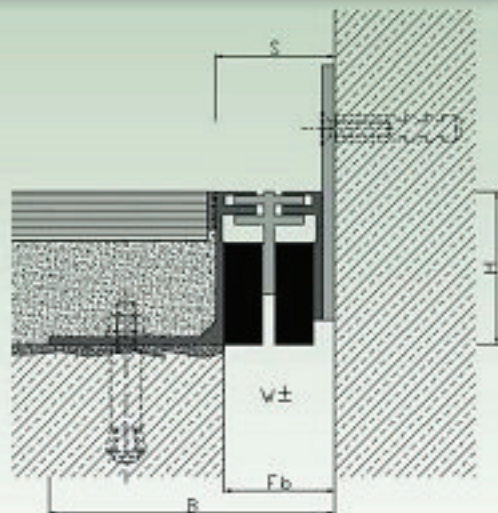

DEFLEX® 425/AL

Pentru pardoseli

Profiluri rosturi de trecere pentru toate tipurile finisari (carda manuala, piatra naturala, piatra turnata, etc). Suprafata neteda si concept atractiv.

A se vedea de asemenea, sfaturile pentru planificare si instalare

Tip	425/AL
Fb [mm] pana la	35
H [mm]	60
B [mm] aprox.	175
S [mm] aprox.	43
Miscare w [mm] orizontala	16 (±8)
Culori intercalate	natural
Material	Aluminium, cauciuc celular
	4
Lungime standard [m]	
Capacitate sarcina [kN]	

33

E 425/AL