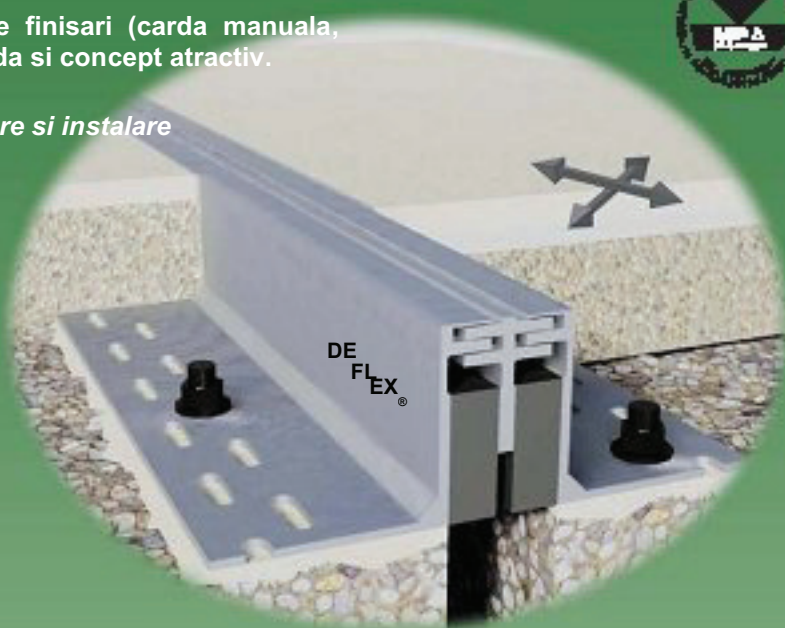

# DEFLEX<sup>®</sup> 425/AL

Pentru pardoseli

Profiluri rosturi de trecere pentru toate tipurile finisari (carda manuala, piatra naturala, piatra turnata, etc). Suprafata neteda si concept atractiv.

A se vedea de asemenea, sfaturile pentru planificare si instalare

Tip	425/AL
Fb [mm] pana la	35
H [mm]	60
B [mm] aprox.	175
S [mm] aprox.	43
Miscare w [mm] orizontala	16 (±8)
Culori intercalate	natural
Material	Aluminium, cauciuc celular
	4
Lungime standard [m]	
Capacitate sarcina [kN]	 