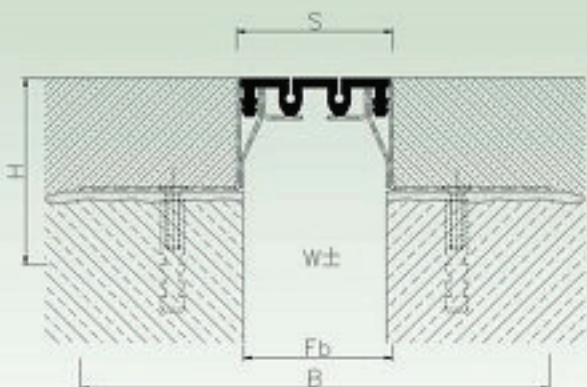

DEFLEX® 428-050

Pentru pardoseli (otel inoxidabil)

Profiluri rosturi de trecere pentru toate tipurile finisari (carda manuala, piatra naturala, piatra turnata, etc). Extrem de rezistent la medii corozive, piese de racord intersanjabile si de asemenea, disponibil intr-o varianta piese racord netede (flexibilitate redusa). Calitate antistatica.

A se vedea de asemenea, sfaturile pentru planificare si instalare

Test incendiu in acord cu prevederile clasei E conform DIN EN 13501-1.

Tip	428-050
Fb [mm] pana la	50
H [mm]	20 / 35 / 45 / 50 / 55 / 60
B [mm] aprox.	150
S [mm] aprox.	50
Miscare w [mm] orizontala	20 (±10)
Culori intercalate	Negru, gri
Material	Otel inoxidabil, Nitriflex®
Lungime standard [m]	
Capacitate sarcina [kN]	