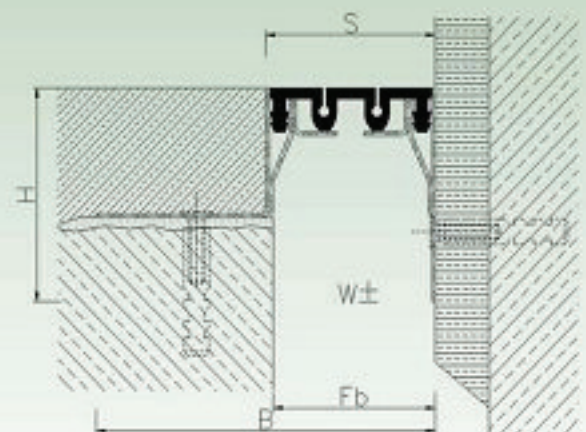

DEFLEX® 428-050

Pentru pardoseli (otel inoxidabil)

Profiluri rosturi de trecere pentru toate tipurile finisari (carda manuala, piatra naturala, piatra turnata, etc). Extrem de rezistent la medii corozive, piese de racord intersanjabile si de asemenea, disponibil intr-o varianta piese racord netede (flexibilitate redusa). Calitate antistatica.

A se vedea de asemenea, sfaturile pentru planificare si instalare

Test incendiu in acord cu prevederile clasei E conform DIN EN 13501-1.

Tip	428-050
Fb [mm] pana la	50
H [mm]	20 / 35 / 45 / 50 / 55 / 60
B [mm] aprox.	150
S [mm] aprox.	50
Miscare w [mm] orizontala	20 (±10)
Culori intercalate	Negru, gri
Material	Otel inoxidabil, Nitriflex®
Lungime standard [m]	
Capacitate sarcina [kN]	

EV 428-050