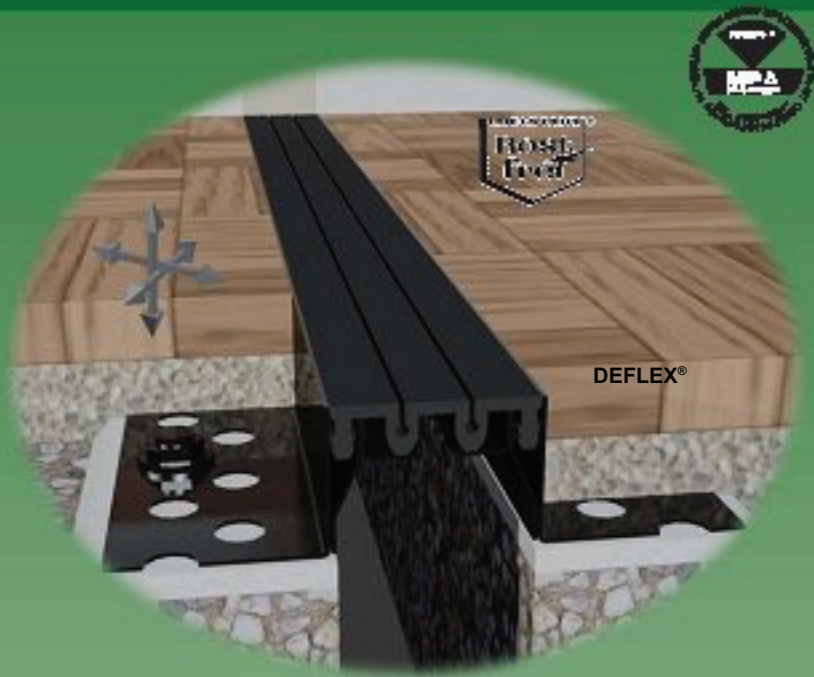

DEFLEX® 428-050

Pentru pardoseli (otel inoxidabil)

Profiluri rosturi de trecere pentru toate tipurile finisari (carda manuala, piatra naturala, piatra turnata, etc). Extrem de rezistent la medii corozive, piese de racord intersanjabile si de asemenea, disponibil intr-o varianta piese racord netede (flexibilitate redusa). Calitate antistatica.

A se vedea de asemenea, sfaturile pentru planificare si instalare

Test incendiu in acord cu prevederile clasei E conform DIN EN 13501-1.

Tip	428-050
Fb [mm] pana la	50
H [mm]	20 / 35 / 45 / 50 / 55 / 60
B [mm] aprox.	150
S [mm] aprox.	50
Miscare w [mm] orizontala	20 (±10)
Culori intercalate	Negru, gri
Material	Otel inoxidabil, Nitriflex®
Lungime standard [m]	
Capacitate sarcina [kN]	