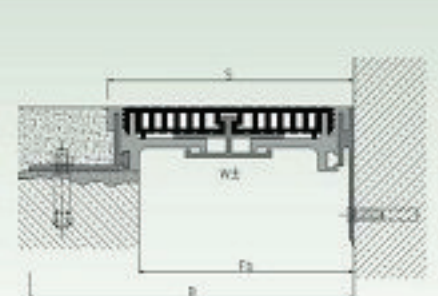

EV 446/cl-100