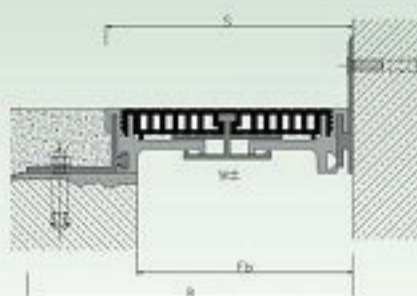

E 446/cl-100