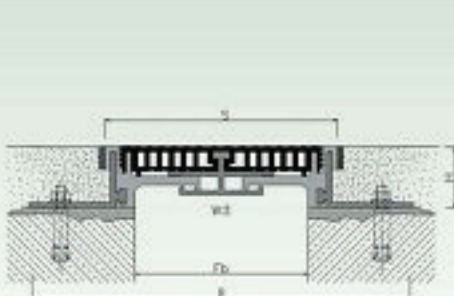

446/cl-100