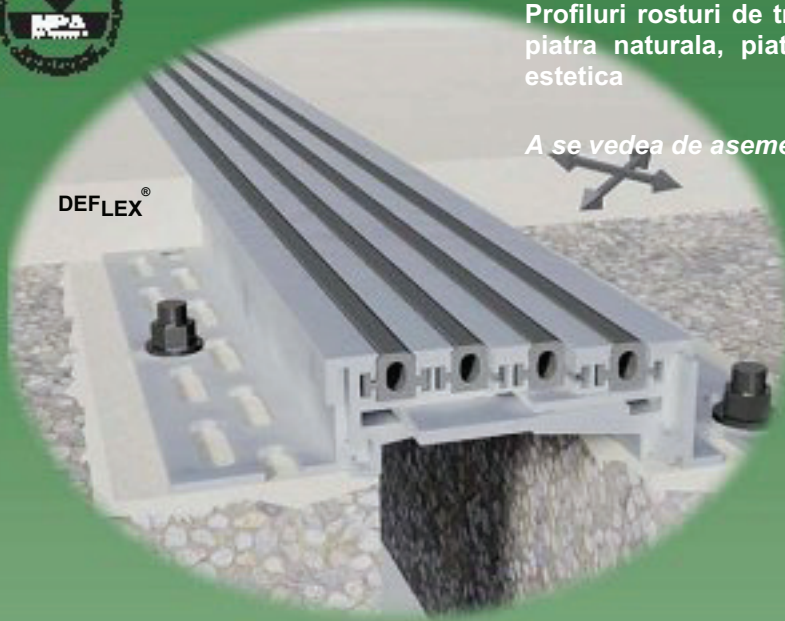

# DEFLEX<sup>®</sup> 488

Pentru pardoseli

Profiluri rosturi de trecere pentru toate tipurile finisari (carda manuala, piatra naturala, piatra turnata, etc). Suprafata neteda, finisare placut estetica

*A se vedea de asemenea, sfaturile pentru planificare si instalare*

Test incendiu in acord cu prevederile clasei E conform DIN EN 13501-1.

Tip		
Fb [mm] pana la		
H [mm]	35 / 40* / 50 / 55* / 60 / 80 / 100	
B [mm] aprox.	185 (205*)	205 (225*)
S [mm] aprox.	100	120
Miscare w [mm] orizontala	18 (±9)	24 (±12)
Culori intercalate	negru, gri	
Material	Nitriflex <sup>®</sup> , Aluminium	
Lungime standard [m]	4	
Capacitate sarcina [kN]		