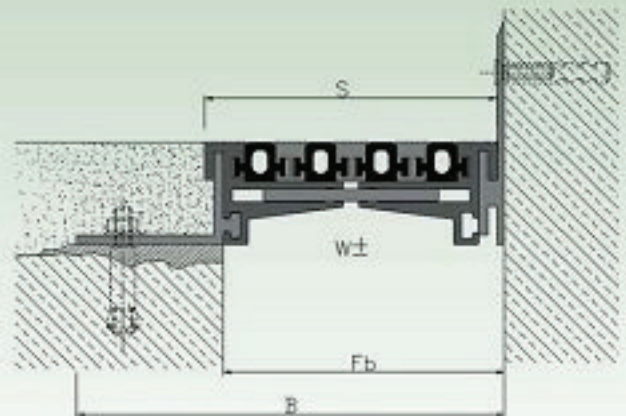

DEFLEX® 488

Pentru pardoseli

Profiluri rosturi de trecere pentru toate tipurile finisari (carda manuala, piatra naturala, piatra turnata, etc). Suprafata neteda, finisare placut estetica

A se vedea de asemenea, sfaturile pentru planificare si instalare

Test incendiu in acord cu prevederile clasei E conform DIN EN 13501-1.

Tip		
Fb [mm] pana la		
H [mm]	35 / 40* / 50 / 55* / 60 / 80 / 100	
B [mm] aprox.	185 (205*)	205 (225*)
S [mm] aprox.	100	120
Miscare w [mm] orizontala	18 (±9)	24 (±12)
Culori intercalate	negru, gri	
Material	Nitriflex®, Aluminium	
Lungime standard [m]	4	
Capacitate sarcina [kN]		

E 488-080