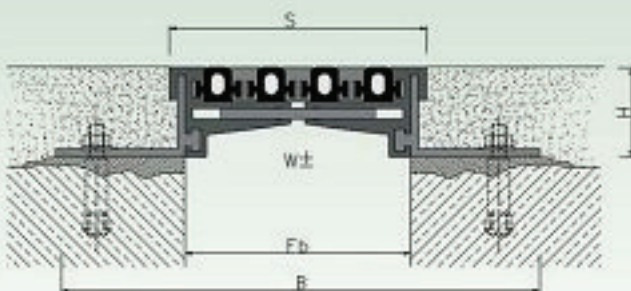

# DEFLEX<sup>®</sup> 488

Pentru pardoseli

Profiluri rosturi de trecere pentru toate tipurile finisari (carda manuala, piatra naturala, piatra turnata, etc). Suprafata neteda, finisare placut estetica

*A se vedea de asemenea, sfaturile pentru planificare si instalare*

Test incendiu in acord cu prevederile clasei E conform DIN EN 13501-1.

Tip		
Fb [mm] pana la		
H [mm]	35 / 40* / 50 / 55* / 60 / 80 / 100	
B [mm] aprox.	185 (205*)	205 (225*)
S [mm] aprox.	100	120
Miscare w [mm] orizontala	18 (±9)	24 (±12)
Culori intercalate	negru, gri	
Material	Nitriflex <sup>®</sup> , Aluminium	
Lungime standard [m]	4	
Capacitate sarcina [kN]		